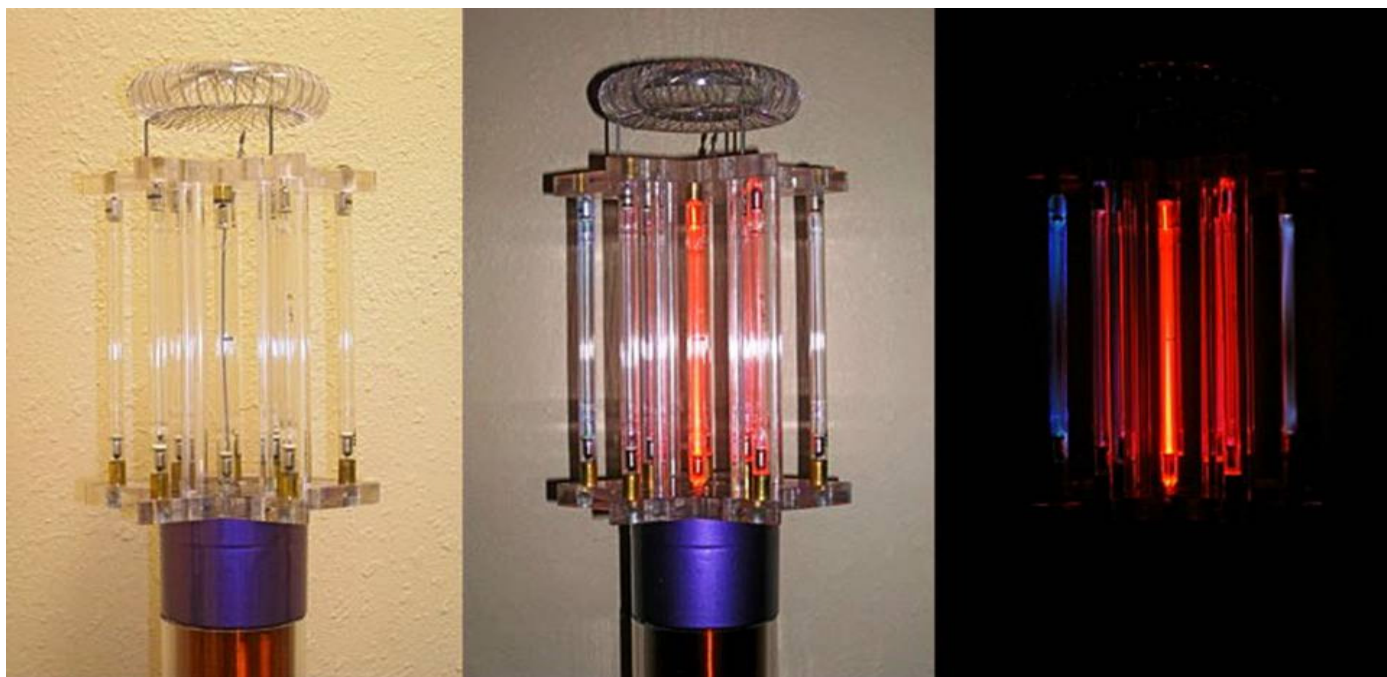

Este campo electromagnético é original, eleva os níveis vibracionais do corpo até às oscilações mais altas, oscilações que originalmente o corpo deveria ter. Utiliza também tecnologia Nikola Tesla.

O que pode fazer?

Esta máquina é uma descoberta tecnológica que realça o corpo humano ajudando-o a alcançar os seus níveis de vibração e de energia óptimos. Tem muitos efeitos positivos a longo prazo no corpo, porque elimina automaticamente "as vibrações não desejadas" dentro do mesmo.

Quanto tempo se fica em frente da máquina?

Usando-a para somente entre 30 segundos a 6 minutos por dia, pode elevar a vibração energética do seu corpo e regenerar as células que não estão a vibrar correctamente. Após ter usado a máquina durante este breve tempo, as células de menor vibração em todo seu corpo mudam imediatamente a sua direcção. Agora conterão uma carga nova e começarão a "reprogramar" as frequências mais baixas em que estavam previamente estancadas. Cada vez que a unidade Quantum Pulse faça vibrar, estas células, acelera a eliminação destas toxinas no seu corpo a uma velocidade incrivelmente alta e liberta o seu sistema imunológico para que possa combater o que necessite combater. Descarrega as toxinas das glândulas linfáticas e elimina-as do seu sistema.

O que faz a máquina Quantum Pulse?

A máquina Quantum Pulse é um dispositivo electrónico que eleva o nível vibracional de seu corpo voltando este ao seu estado original!